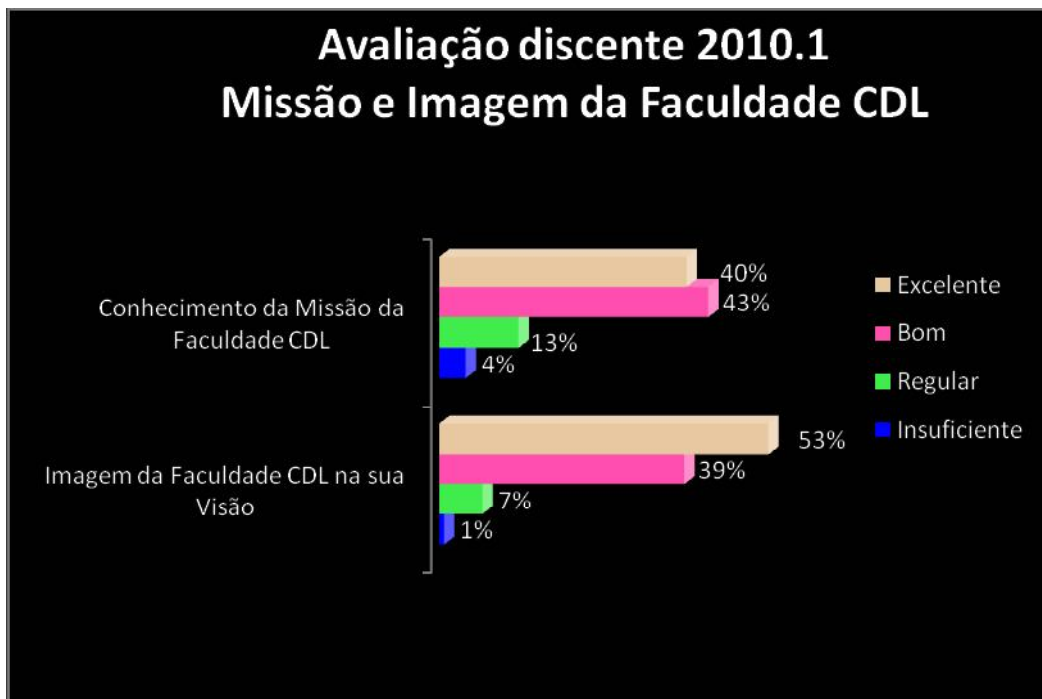

Nota: 1. Total de respondentes – 259 alunos

Resultados da avaliação discente – Faculdade CDL

Gráfico 5 - Avaliação Discente 2010.1 – Faculdade CDL

Nota: 1. Total de respondentes – 259 alunos

Resultados da avaliação discente – Faculdade CDL