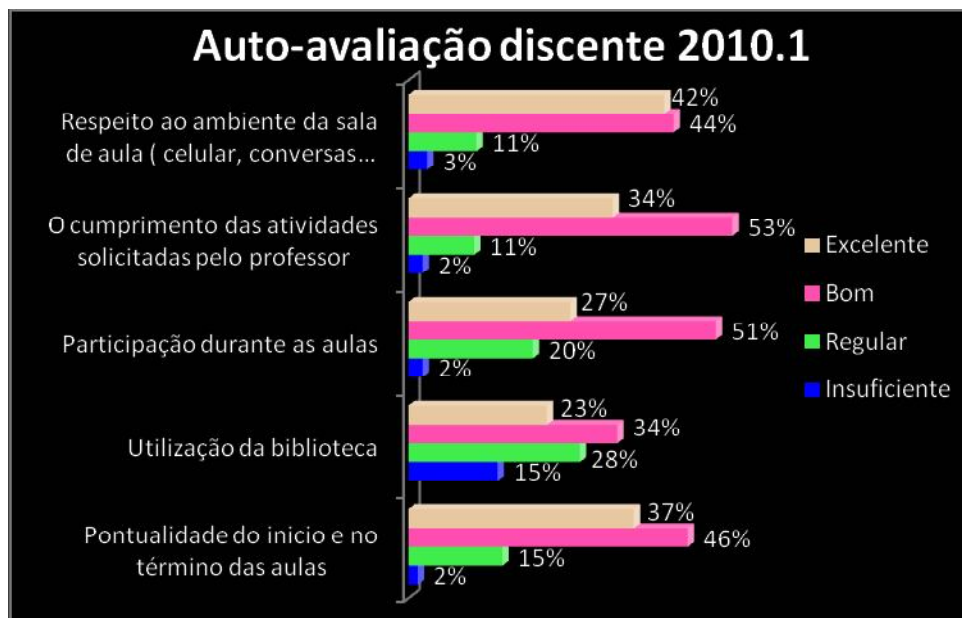

APRESENTAÇÃO DOS RESULTADOS DA AVALIAÇÃO INSTITUCIONAL AVALIAÇÃO INSTITUCIONAL 2010.1

Resultados da Auto-avaliação discente

Gráfico 1 - Auto-avaliação Discente 2010.1

Nota: 1. Total de respondentes – 259 alunos

Resultados da avaliação discente – Coordenação de Curso

Gráfico 2 - Avaliação Discente 2010.1 – Coordenação de Curso

Nota: 1. Total de respondentes – 259 alunos

Resultados da avaliação discente – Infraestrutura