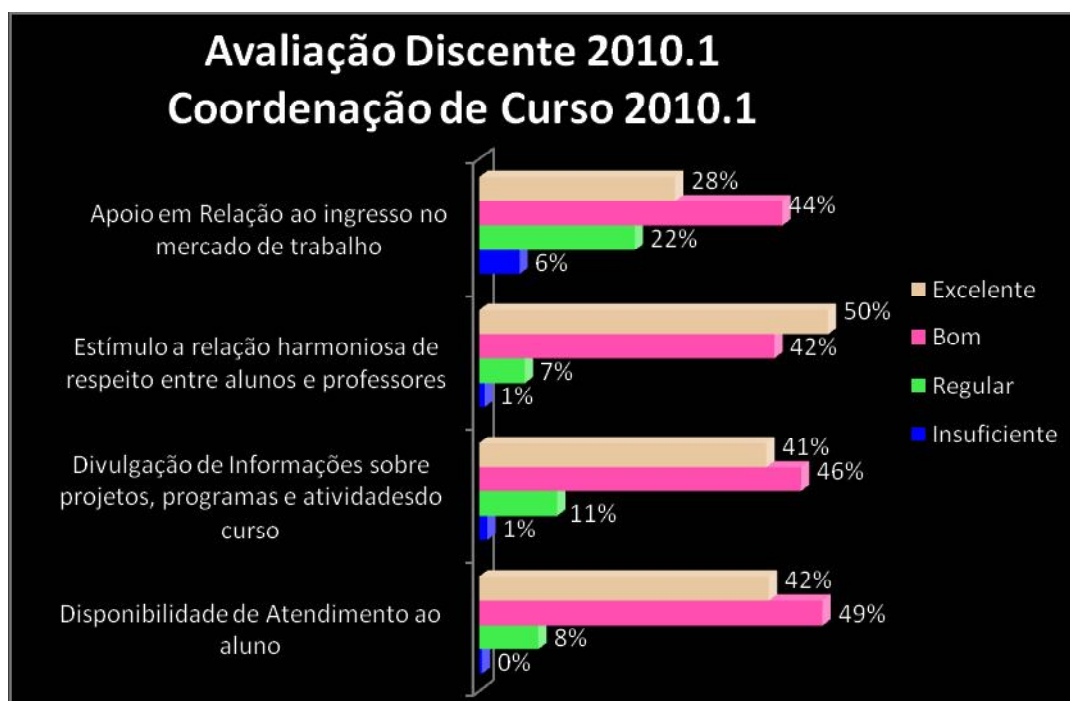

Resultados da avaliação discente – Coordenação de Curso

Gráfico 2 - Avaliação Discente 2010.1 – Coordenação de Curso

Nota: 1. Total de respondentes – 259 alunos

Resultados da avaliação discente – Infraestrutura