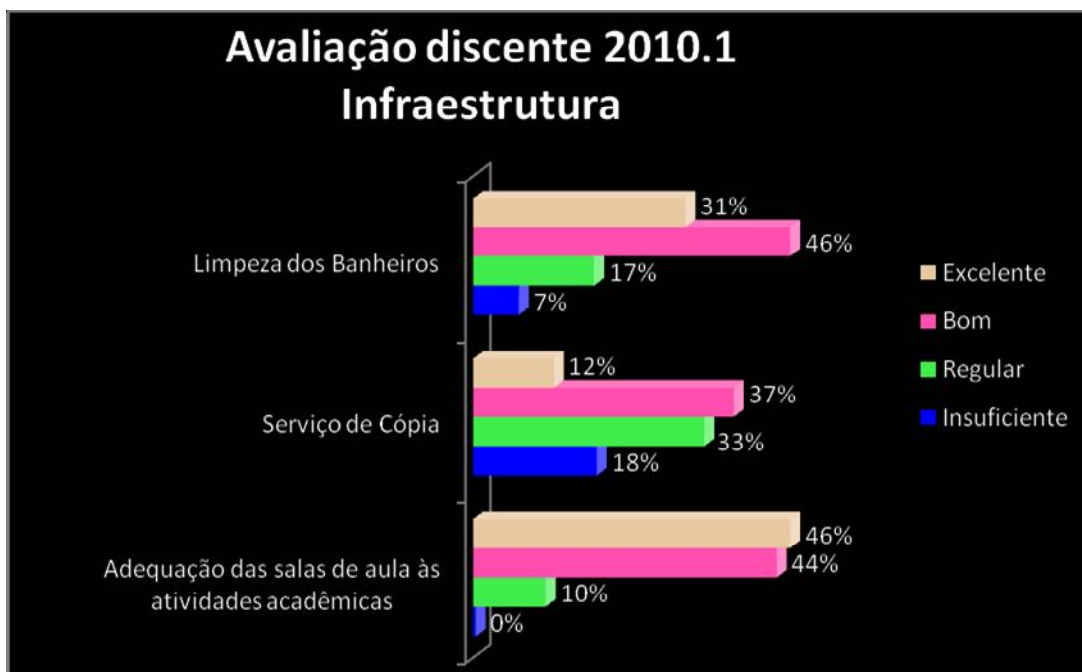

Resultados da avaliação discente – Coordenação de Curso

Gráfico 2 - Avaliação Discente 2010.1 – Coordenação de Curso

Nota: 1. Total de respondentes – 259 alunos

Resultados da avaliação discente – Infraestrutura