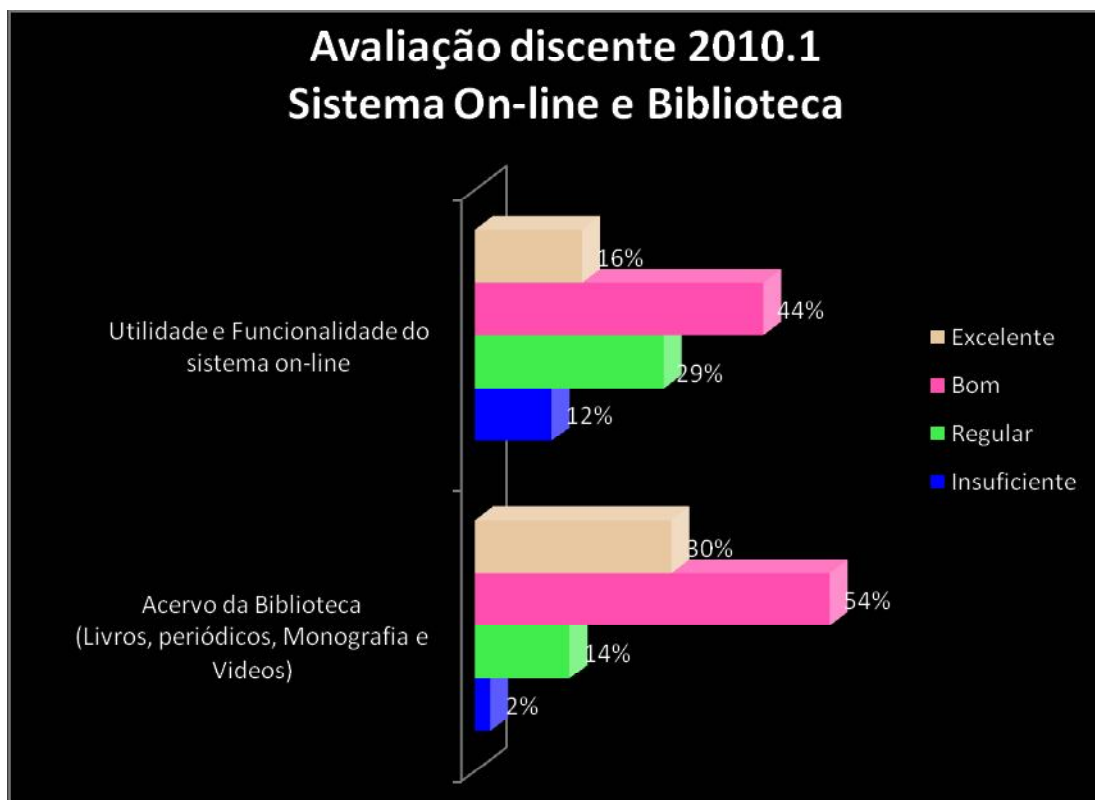

Gráfico 3 - Avaliação Discente 2010.1 – Infraestrutura

Nota: 1. Total de respondentes – 259 alunos

Resultados da avaliação discente – Infraestrutura e Projetos

Gráfico 4 - Avaliação Discente 2010.1 – Infraestrutura

Nota: 1. Total de respondentes – 259 alunos

Resultados da avaliação discente – Faculdade CDL

Gráfico 5 - Avaliação Discente 2010.1 – Faculdade CDL

Nota: 1. Total de respondentes – 259 alunos

Resultados da avaliação discente – Faculdade CDL