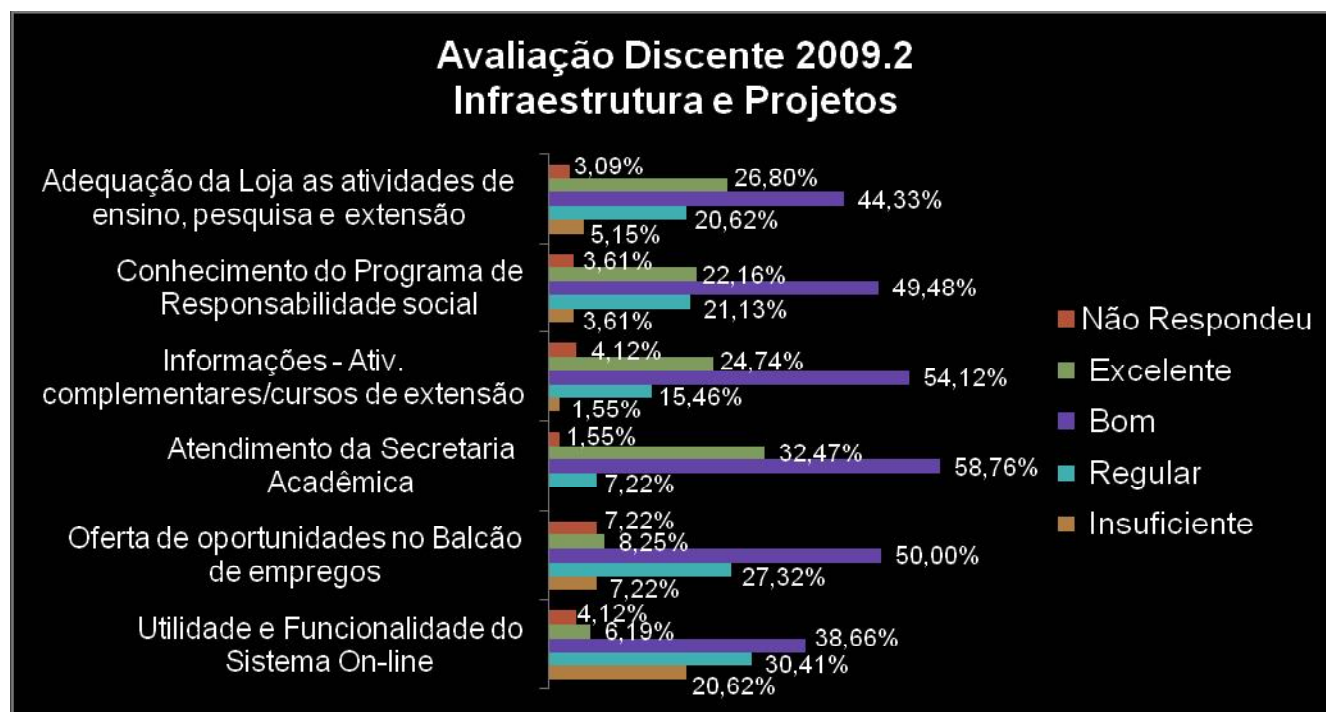

Gráfico 3 - Avaliação Discente 2009.2 – Infraestrutura

Nota: 1. Total de respondentes – 196 alunos

Resultados da avaliação discente – Infraestrutura

Gráfico 4 - Avaliação Discente 2009.2 – Infraestrutura