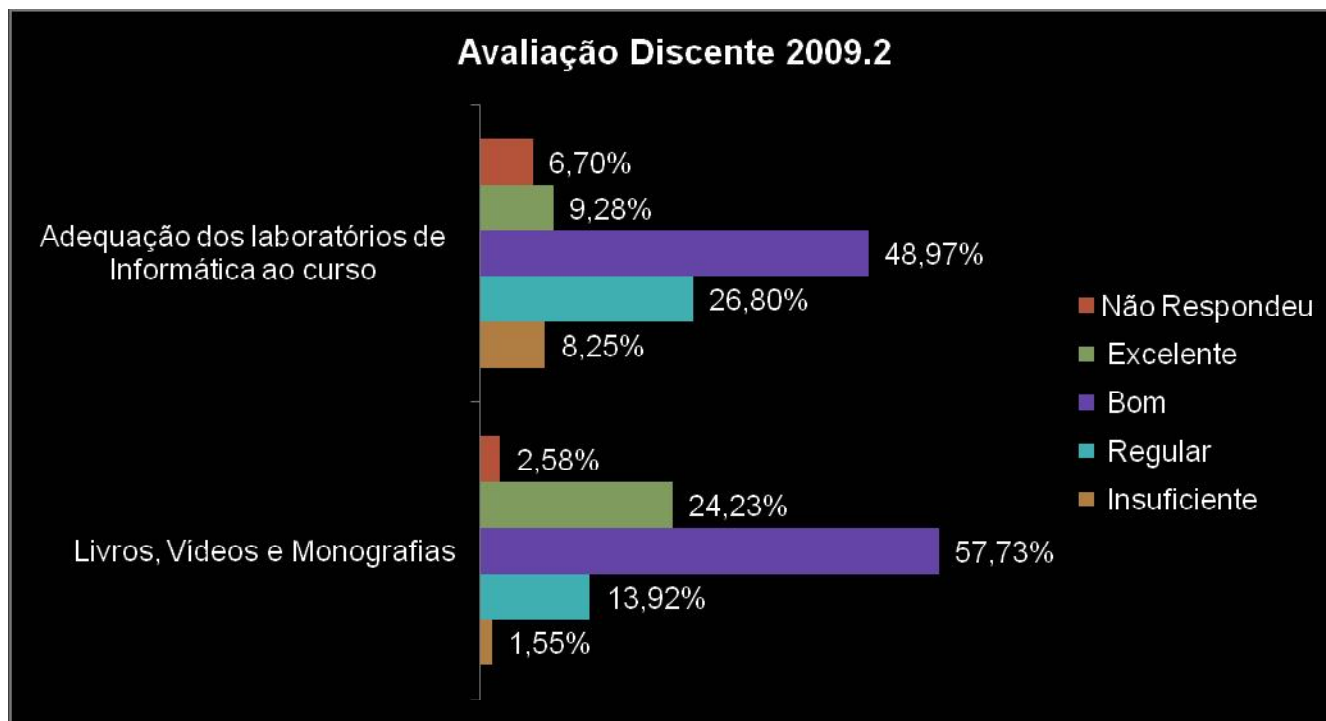

Nota: 1. Total de respondentes – 196 alunos

Resultados da avaliação discente – Faculdade CDL

Gráfico 5 - Avaliação Discente 2009.2 – Faculdade CDL

Nota: 1. Total de respondentes – 196 alunos

Resultados da avaliação discente – Faculdade CDL