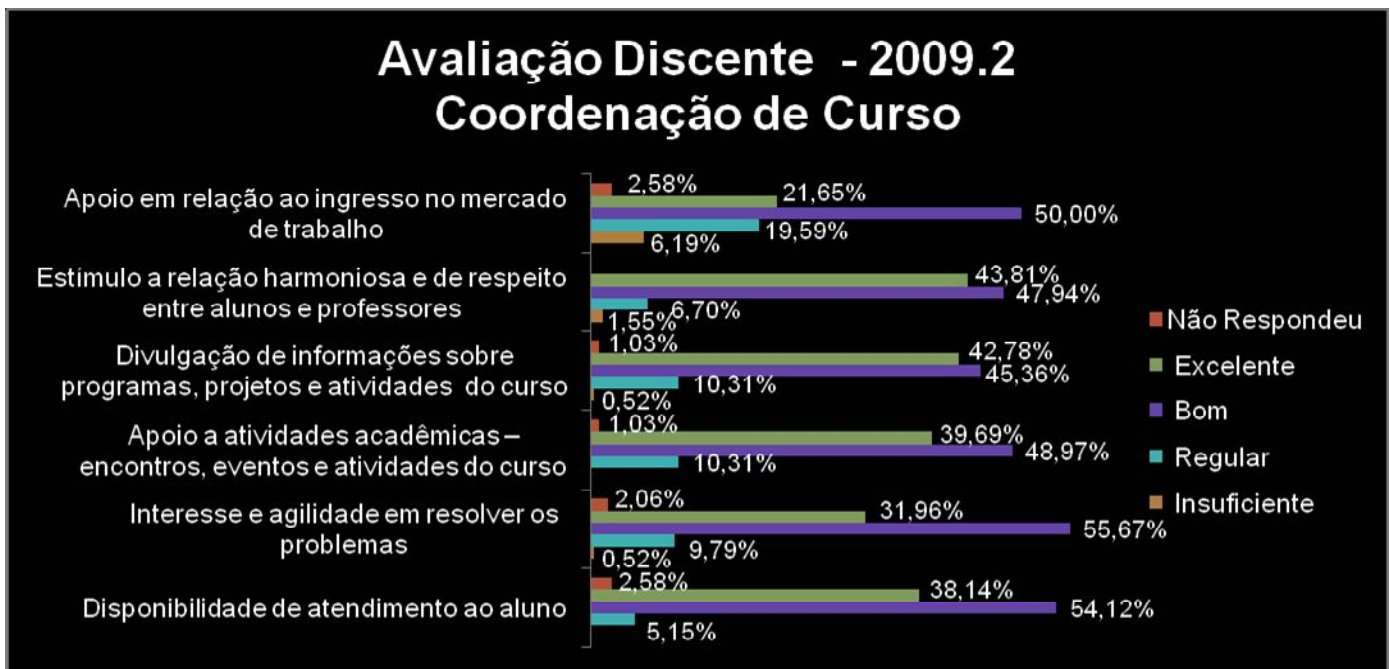

Resultados da avaliação discente – Coordenação de Curso

Gráfico 2 - Avaliação Discente 2009.2 – Coordenação de Curso
Nota: 1. Total de respondentes – 196 alunos

Resultados da avaliação discente – Infraestrutura