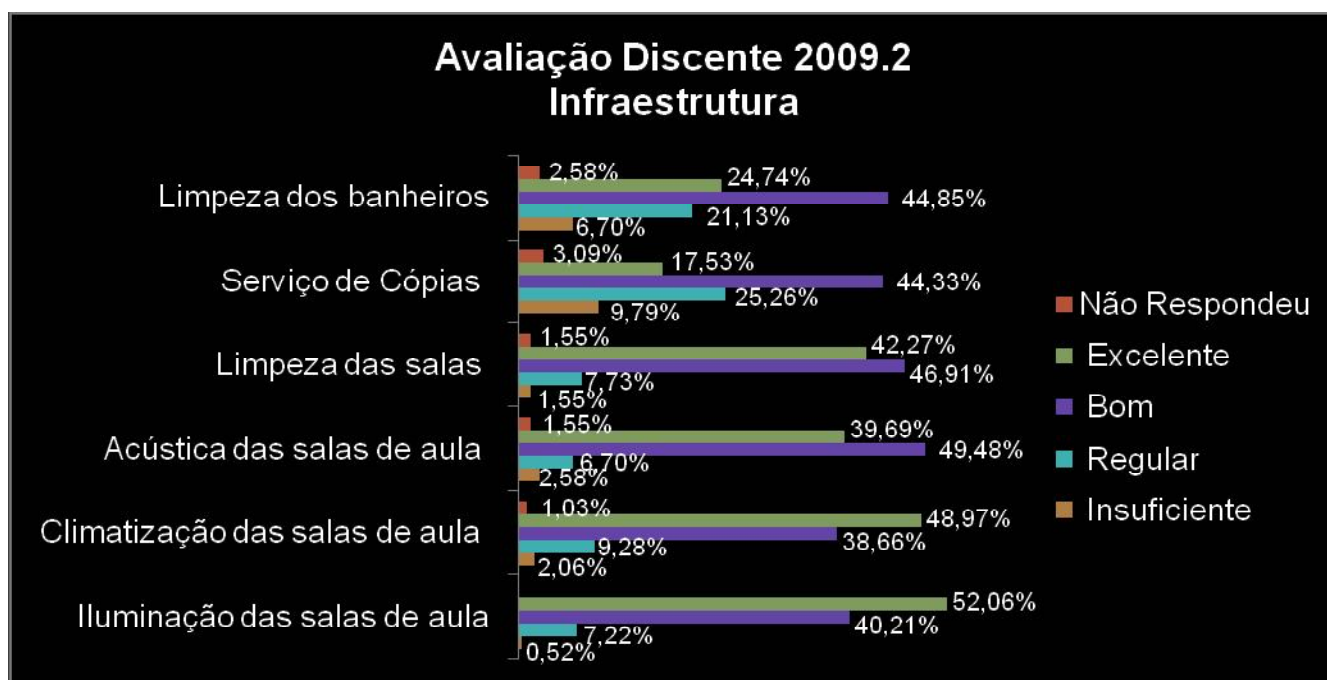

APRESENTAÇÃO DOS RESULTADOS DA AVALIAÇÃO INSTITUCIONAL

AVALIAÇÃO INSTITUCIONAL 2009.2

Resultados da Auto-avaliação discente

Gráfico 1 - Auto-avaliação Discente 2009.2
Nota: 1. Total de respondentes – 196 alunos

Resultados da avaliação discente – Coordenação de Curso

Gráfico 2 - Avaliação Discente 2009.2 – Coordenação de Curso
Nota: 1. Total de respondentes – 196 alunos

Resultados da avaliação discente – Infraestrutura