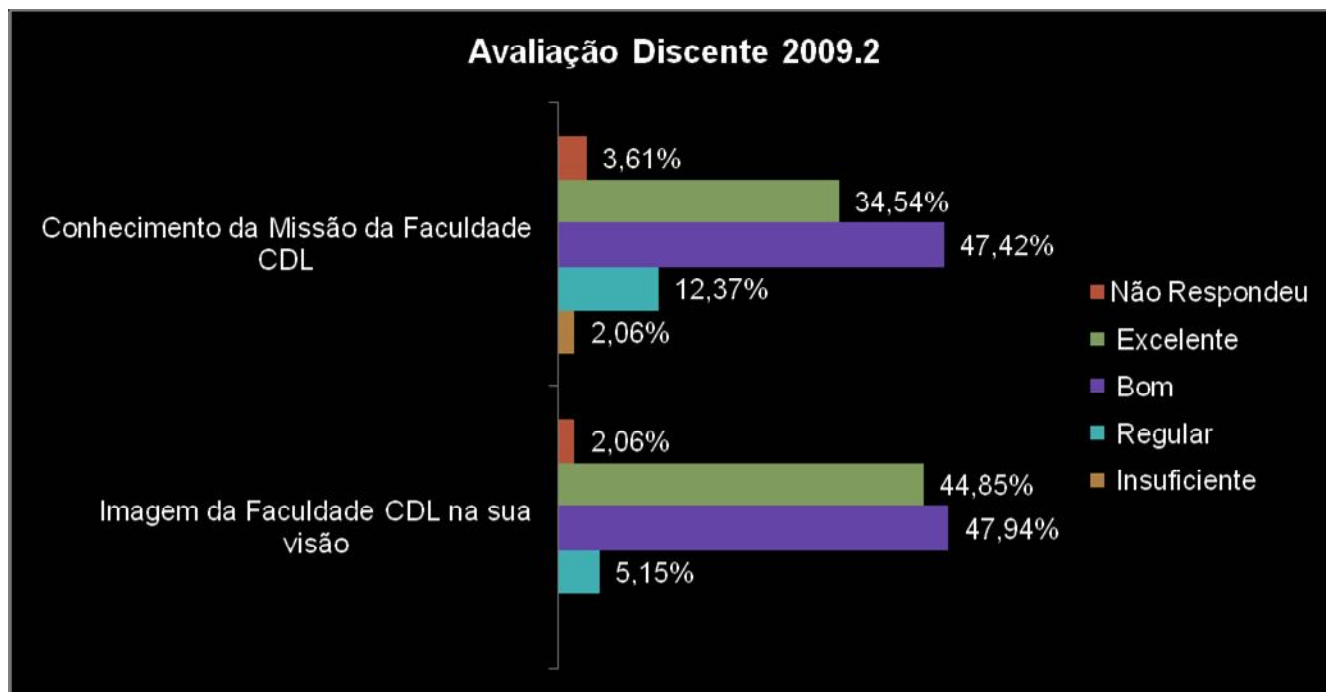

Nota: 1. Total de respondentes – 196 alunos

Resultados da avaliação discente – Faculdade CDL

Gráfico 5 - Avaliação Discente 2009.2 – Faculdade CDL

Nota: 1. Total de respondentes – 196 alunos

Resultados da avaliação discente – Faculdade CDL