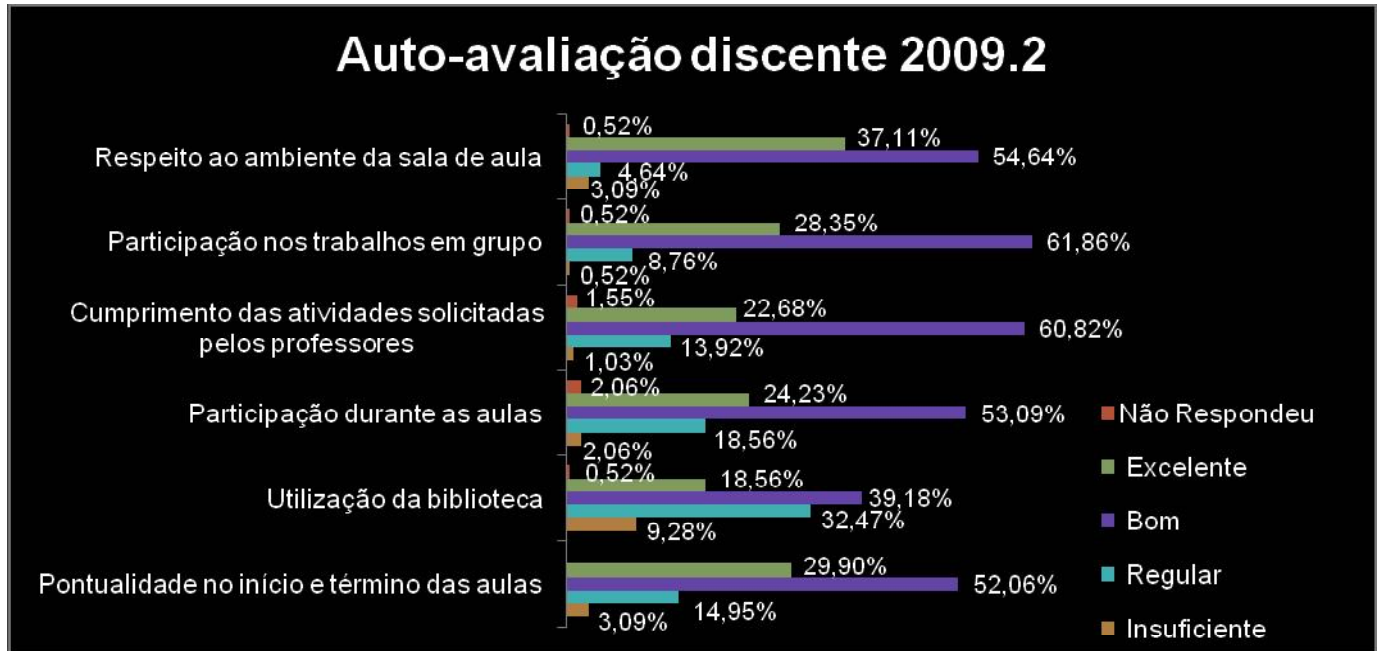

APRESENTAÇÃO DOS RESULTADOS DA AVALIAÇÃO INSTITUCIONAL

AVALIAÇÃO INSTITUCIONAL 2009.2

Resultados da Auto-avaliação discente

Gráfico 1 - Auto-avaliação Discente 2009.2
Nota: 1. Total de respondentes – 196 alunos