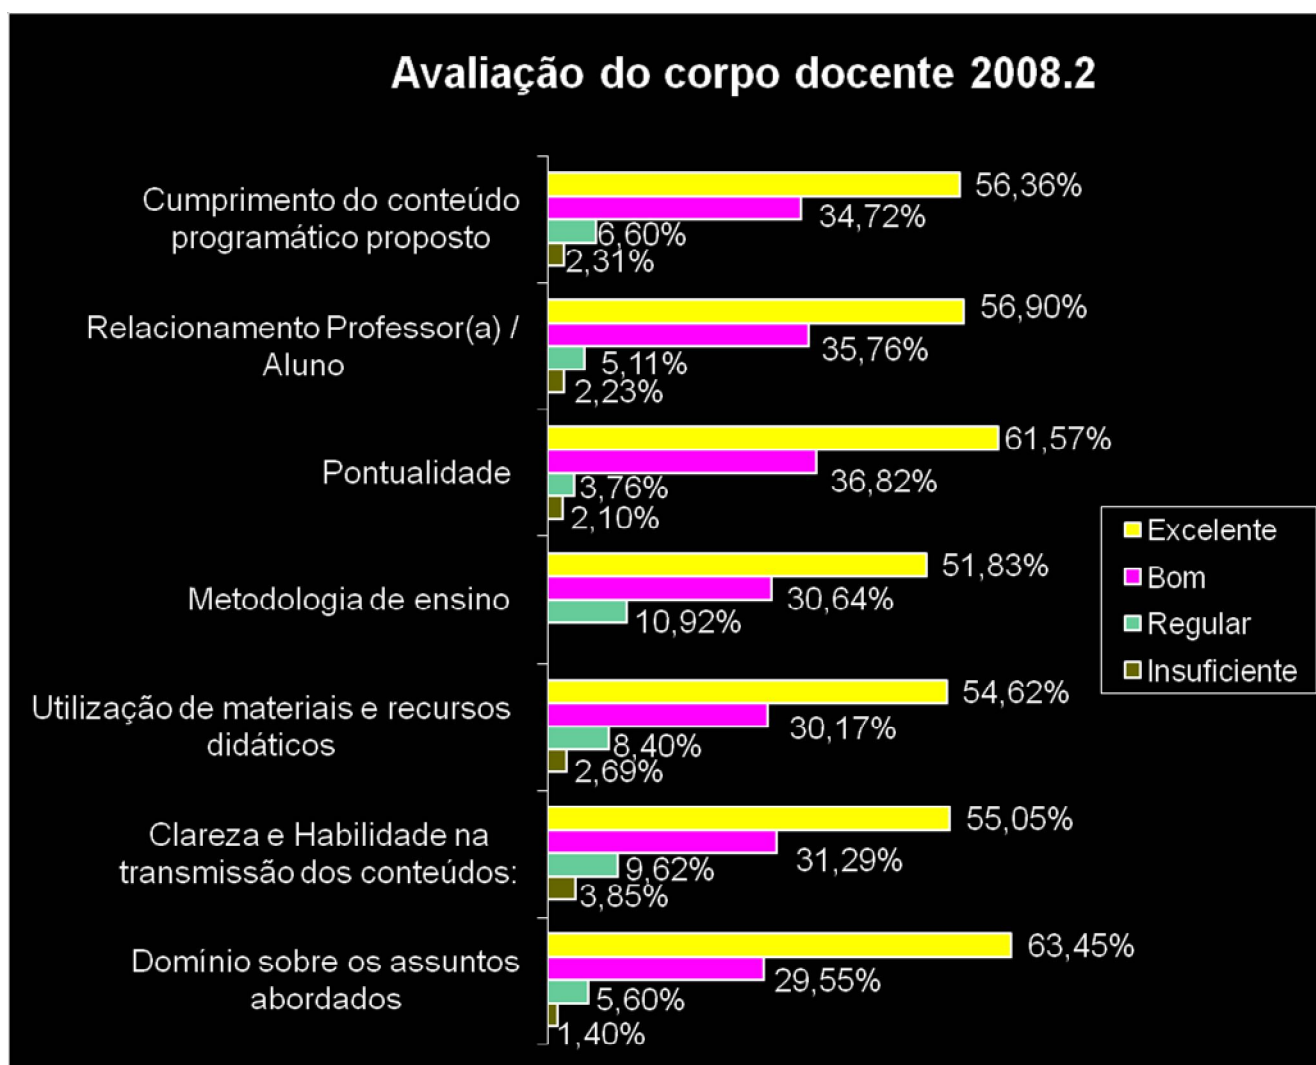

APRESENTAÇÃO DOS RESULTADOS DA AVALIAÇÃO INSTITUCIONAL

AVALIAÇÃO INSTITUCIONAL 2008.2

Resultados da avaliação discente – Corpo Docente

Gráfico 1 - Avaliação Discente 2008.2 – Corpo Docente

Resultados da avaliação discente – Coordenação de Curso