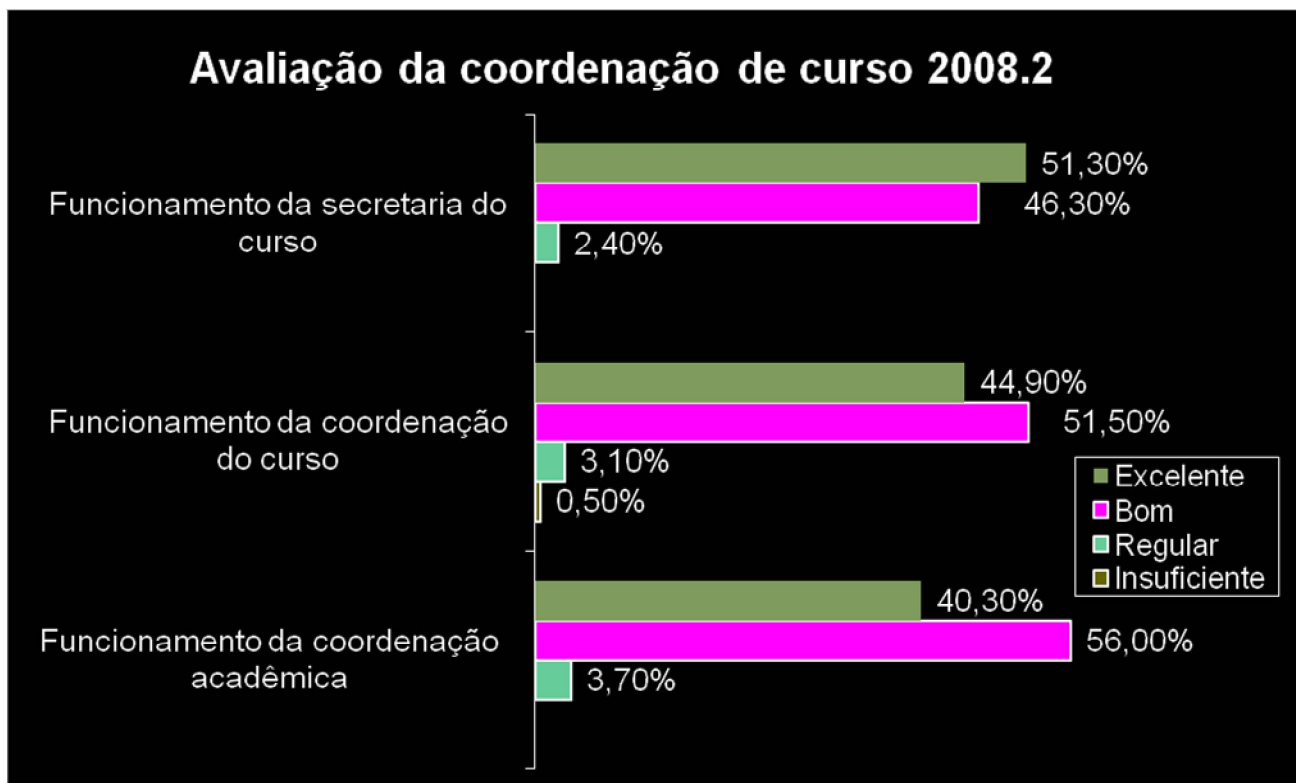

APRESENTAÇÃO DOS RESULTADOS DA AVALIAÇÃO INSTITUCIONAL

AVALIAÇÃO INSTITUCIONAL 2008.2

Resultados da avaliação discente – Corpo Docente

Gráfico 1 - Avaliação Discente 2008.2 – Corpo Docente

Resultados da avaliação discente – Coordenação de Curso

Gráfico 2 - Avaliação Discente 2008.2 – Coordenação de Curso

Resultados da avaliação discente – Infraestrutura

Gráfico 3 - Avaliação Discente 2008.2 – Infraestrutura

Resultados da avaliação discente – Infraestrutura